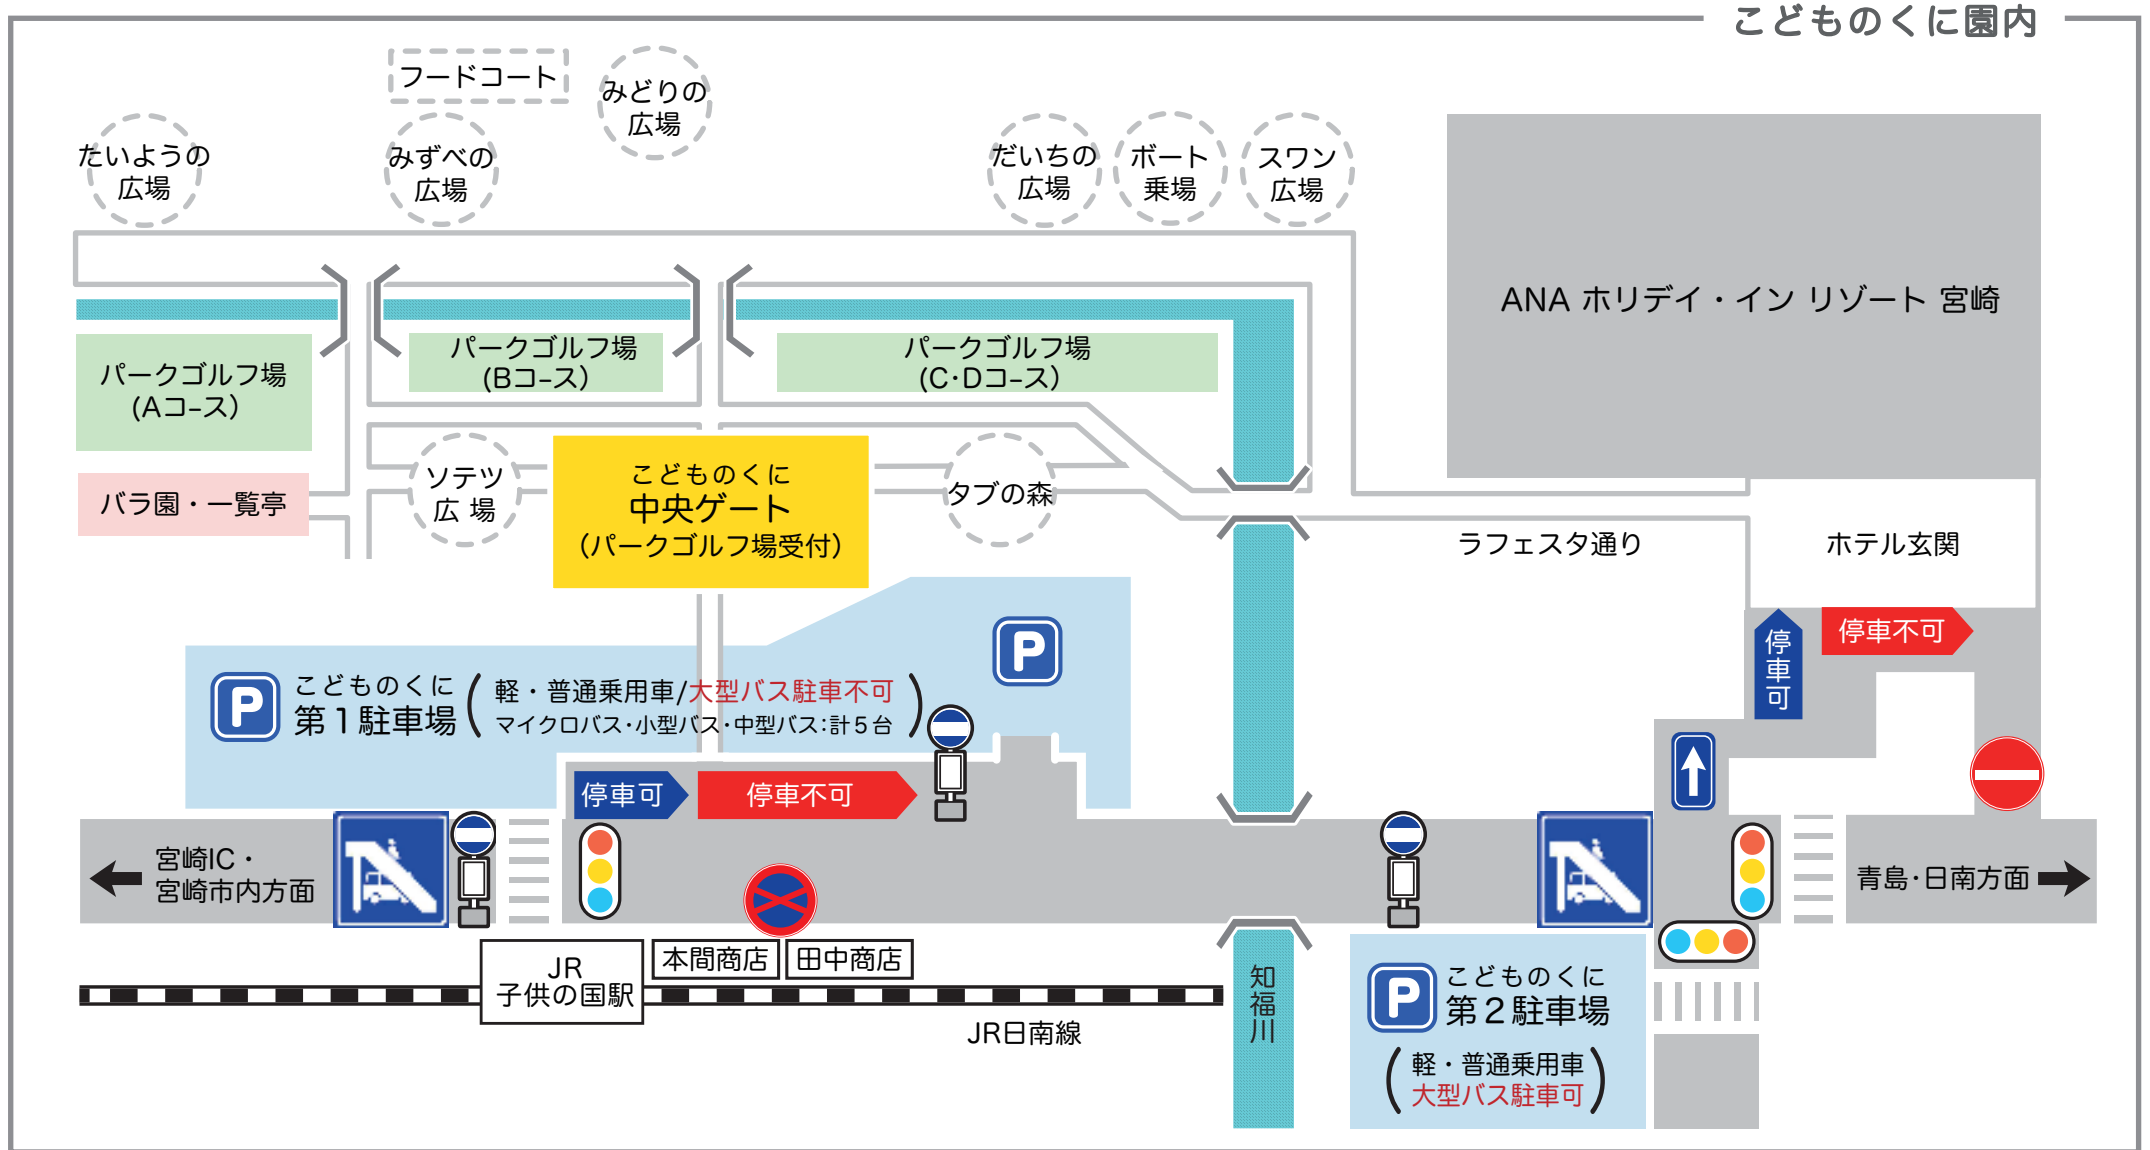

駐車場・受付ゲートご案内

◎大型バス車輛の駐車・待機は、「こどものくに第2駐車場」をご利用下さい。

<ご利用上の注意>

※バス停より15M後方にて、大型バス2台程度までは降停車可能です。定期路線バスにご注意下さい。こちらでの乗車は、乗務員さんと時間を打合せの上で配車方法にご注意お願い致します。(車道進行方向と逆方向の配車は危険です、長時間待機不可)

※商店の前での停車・待機・乗車はご遠慮下さい。